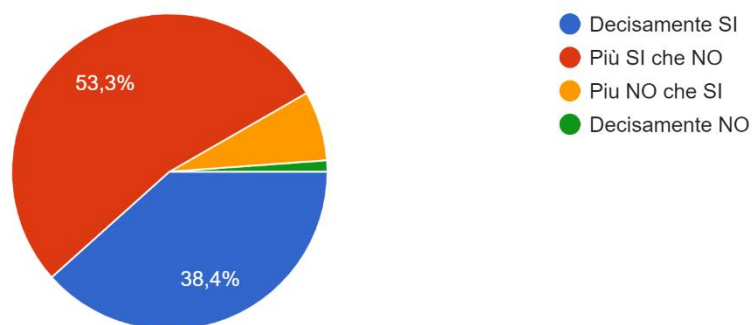

Il servizio di segreteria ritieni sia efficiente?

688 risposte