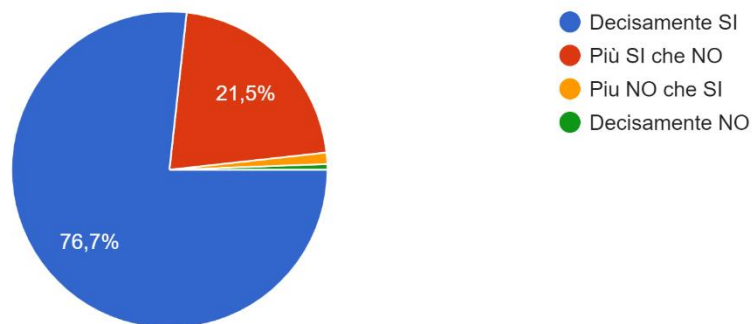

### Sei soddisfatto delle iniziative extra scolastiche che il Vallauri propone?

688 risposte

### Sei soddisfatto del funzionamento organizzativo del Vallauri nel suo complesso?

688 risposte

Sei soddisfatto del lavoro dei tuoi docenti nel suo complesso?

688 risposte

Ritieni che il Preside svolga bene il suo lavoro?

688 risposte

Ritieni che il Preside sia vicino alle esigenze dei ragazzi?

688 risposte