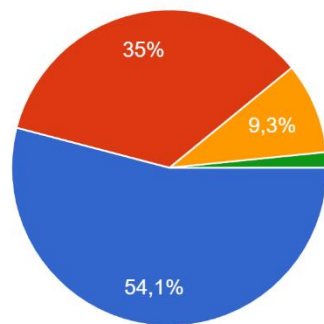

## Sei soddisfatt@ del percorso di studi intrapreso al Vallauri?

688 risposte

Il carico di studio ritieni sia complessivamente accettabile e sostenibile?

688 risposte

- Decisamente SI
- Più SI che NO
- Piu NO che SI
- Decisamente NO

Il tuo rapporto con i compagni di classe ritieni sia positivo?

688 risposte

- Decisamente SI
- Più SI che NO
- Piu NO che SI
- Decisamente NO

Ti senti inserito bene nella Scuola che frequenti?

688 risposte