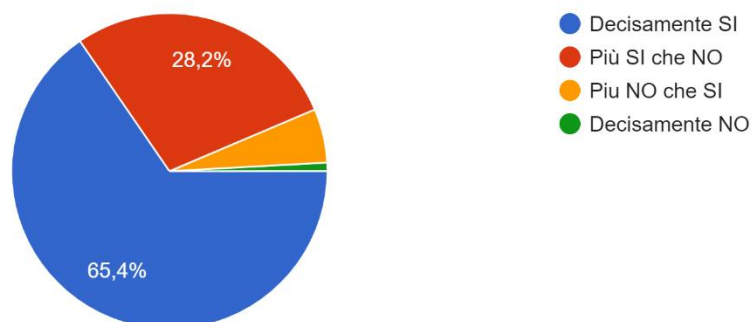

### Sei soddisfatto delle iniziative extra scolastiche che il Vallauri propone?

688 risposte

### Sei soddisfatto del funzionamento organizzativo del Vallauri nel suo complesso?

688 risposte

Sei soddisfatto del lavoro dei tuoi docenti nel suo complesso?

688 risposte

Ritieni che il Preside svolga bene il suo lavoro?

688 risposte

Ritieni che il Preside sia vicino alle esigenze dei ragazzi?

688 risposte