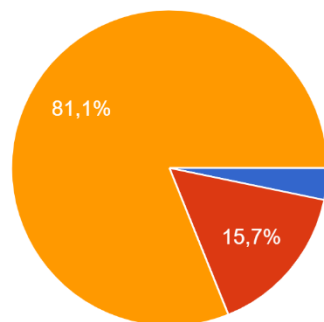

- Peggio di altre scuole che conosco
- Come le altre scuole che conosco
- Meglio di altre scuole che conosco

Senti dentro di te il senso di appartenenza al VALLAURI?

685 risposte