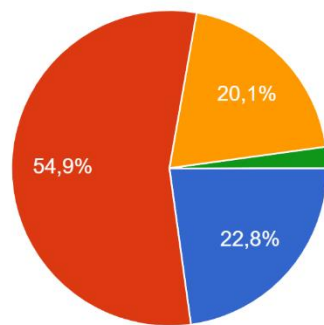

## CLASSE frequentata

687 risposte

## settore

687 risposte

## Sei soddisfatt@ del percorso di studi intrapreso al Vallauri?

688 risposte

Il carico di studio ritieni sia complessivamente accettabile e sostenibile?

688 risposte

- Decisamente SI
- Più SI che NO
- Piu NO che SI
- Decisamente NO