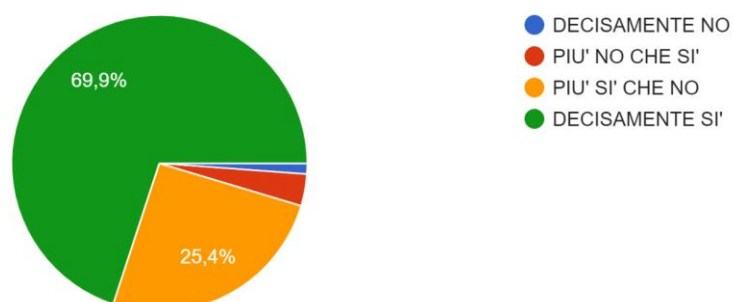

Ritiene che il Preside sia percepito e rispettato dagli studenti di questa Scuola?

173 risposte