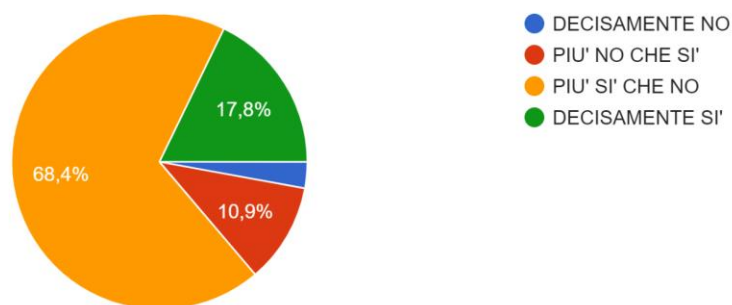

MONITORAGGIO DOCENTI AS 2021/22

Si ritiene soddisfatto dell'impegno medio degli studenti di questa Scuola nello studio?

174 risposte

Su quale settore insegna?

174 risposte

Si ritiene soddisfatto dei risultati medi raggiunti dagli studenti di questa Scuola?

173 risposte

MONITORAGGIO DOCENTI AS 2021/22

Si ritiene soddisfatto del rapporto con i genitori degli studenti di questa Scuola?

172 risposte

Si ritiene soddisfatto del rapporto con il personale ATA di questa Scuola?