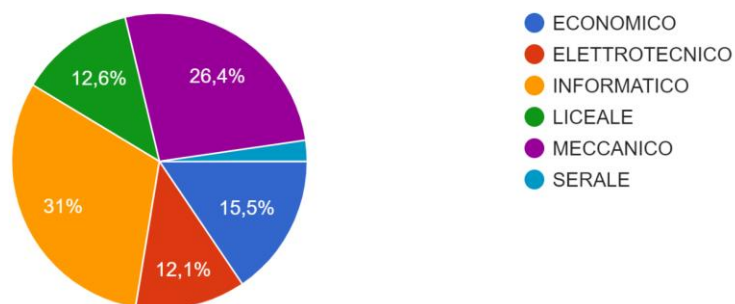

MONITORAGGIO DOCENTI AS 2021/22

Si ritiene soddisfatto dell'impegno medio degli studenti di questa Scuola nello studio?

174 risposte

Su quale settore insegna?

174 risposte

Si ritiene soddisfatto dei risultati medi raggiunti dagli studenti di questa Scuola?

173 risposte

MONITORAGGIO DOCENTI AS 2021/22

Si ritiene soddisfatto del rapporto con i genitori degli studenti di questa Scuola?

172 risposte

Si ritiene soddisfatto del rapporto con il personale ATA di questa Scuola?