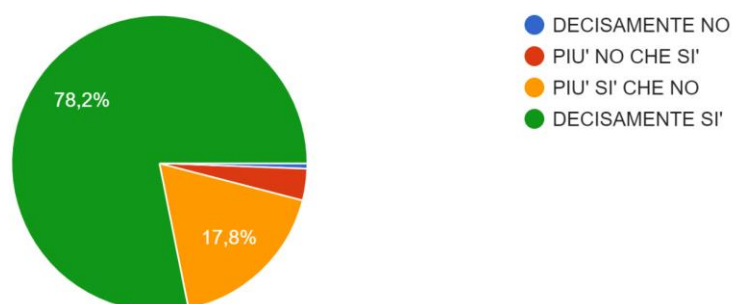

Si ritiene soddisfatto del rapporto con i Vice-presidi di questa Scuola?

174 risposte