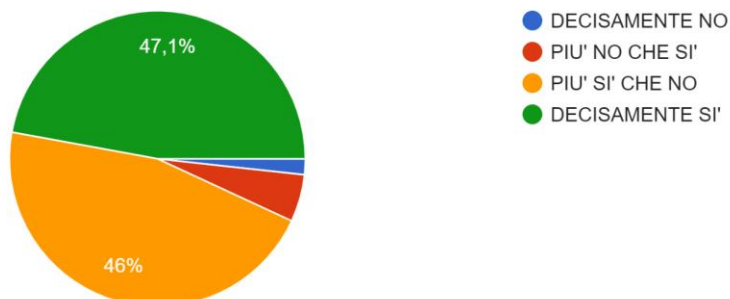

MONITORAGGIO DOCENTI AS 2021/22

Si ritiene soddisfatto della funzionalità dei Consigli di Classe di questa Scuola?

174 risposte