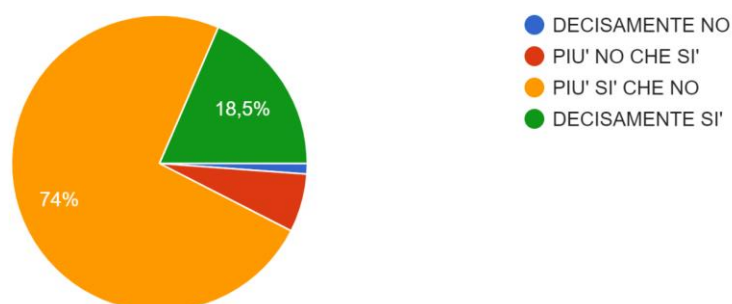

MONITORAGGIO DOCENTI AS 2021/22

Si ritiene soddisfatto dell'impegno medio degli studenti di questa Scuola nello studio?

174 risposte

Su quale settore insegna?

174 risposte

Si ritiene soddisfatto dei risultati medi raggiunti dagli studenti di questa Scuola?

173 risposte

MONITORAGGIO DOCENTI AS 2021/22

Si ritiene soddisfatto del rapporto con i genitori degli studenti di questa Scuola?

172 risposte

Si ritiene soddisfatto del rapporto con il personale ATA di questa Scuola?