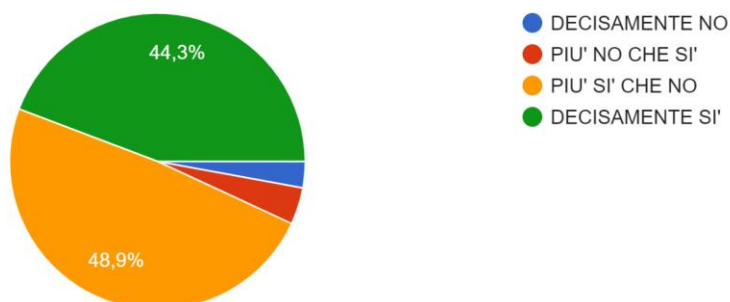

Si ritiene soddisfatto della funzionalità del Collegio Docenti di questa Scuola?

174 risposte