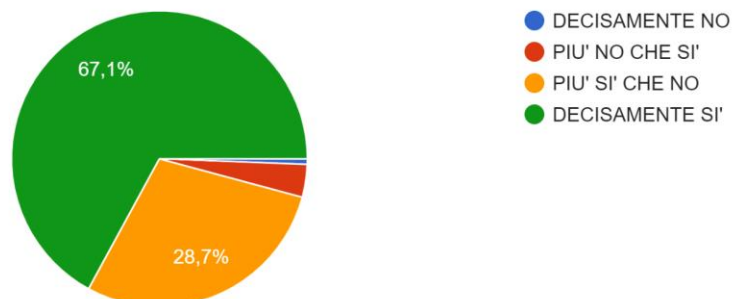

174 risposte

Si ritiene soddisfatto del rapporto con i Vice-presidi di questa Scuola?

174 risposte

MONITORAGGIO DOCENTI AS 2021/22

Si ritiene soddisfatto del rapporto con il DSGA di questa Scuola?

167 risposte