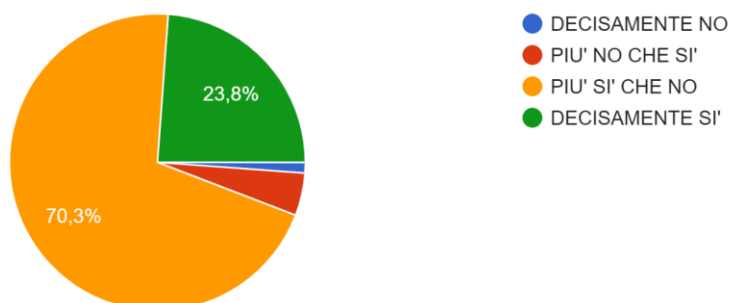

Ritiene che i comportamenti e le prassi adottate dagli studenti siano all'insegna dell'educazione e della corretta convivenza?

172 risposte