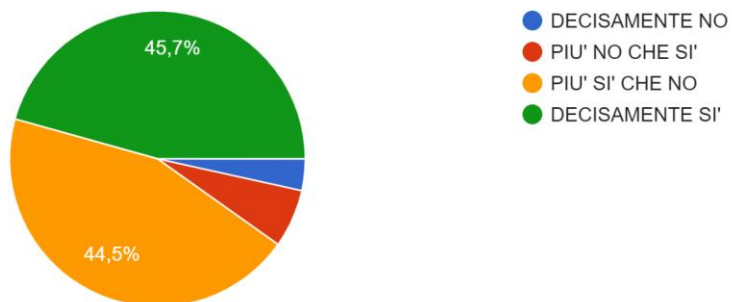

173 risposte

Ritiene che i comportamenti e le prassi adottate dagli studenti siano all'insegna dell'educazione e della corretta convivenza?

172 risposte

MONITORAGGIO DOCENTI AS 2021/22

Si ritiene soddisfatto del sistema di comunicazione-informazione interno ?

173 risposte

Si ritiene soddisfatto della cultura e del rispetto delle norme di sicurezza in questo istituto?

174 risposte

Si ritiene soddisfatto della pulizia e dell'igiene degli spazi della Scuola?

174 risposte