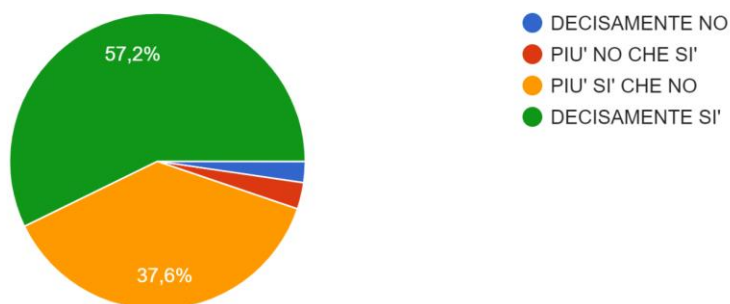

Si ritiene soddisfatto dell'ambiente di lavoro che si abita in questa Scuola?

173 risposte