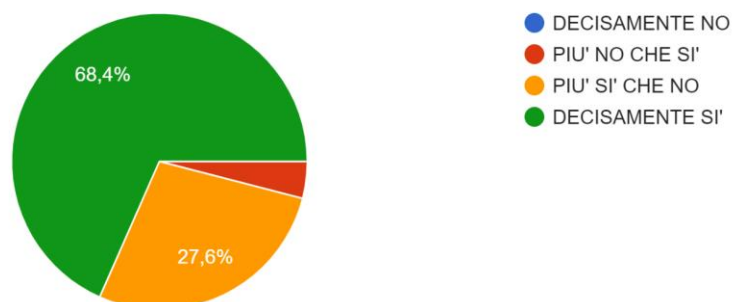

Si ritiene soddisfatto del rapporto con il personale ATA di questa Scuola?

174 risposte