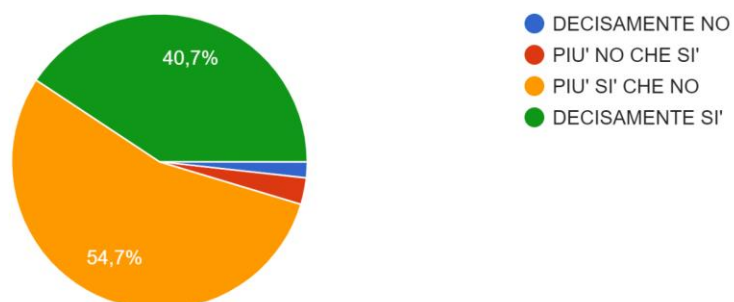

MONITORAGGIO DOCENTI AS 2021/22

Si ritiene soddisfatto dell'impegno medio degli studenti di questa Scuola nello studio?

174 risposte

Su quale settore insegna?

174 risposte

Si ritiene soddisfatto dei risultati medi raggiunti dagli studenti di questa Scuola?

173 risposte

MONITORAGGIO DOCENTI AS 2021/22

Si ritiene soddisfatto del rapporto con i genitori degli studenti di questa Scuola?

172 risposte

Si ritiene soddisfatto del rapporto con il personale ATA di questa Scuola?