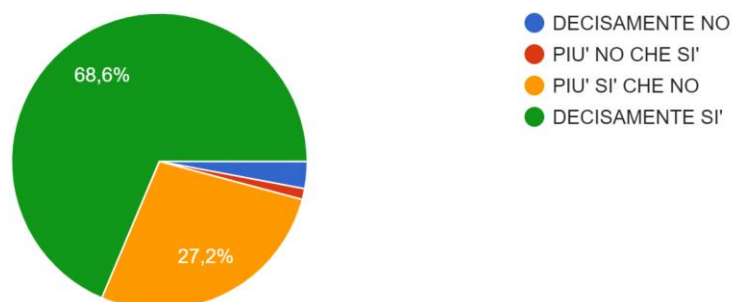

Si ritiene soddisfatto del rapporto con il Preside di questa Scuola?

169 risposte