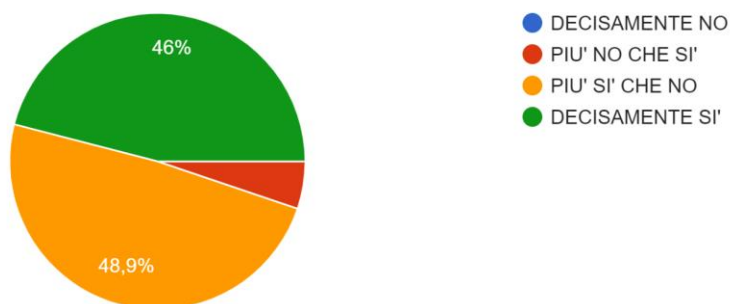

173 risposte

Ritiene che i comportamenti e le prassi adottate dagli studenti siano all'insegna dell'educazione e della corretta convivenza?

172 risposte

MONITORAGGIO DOCENTI AS 2021/22

Si ritiene soddisfatto del sistema di comunicazione-informazione interno ?

173 risposte

Si ritiene soddisfatto della cultura e del rispetto delle norme di sicurezza in questo istituto?

174 risposte

Si ritiene soddisfatto della pulizia e dell'igiene degli spazi della Scuola?

174 risposte