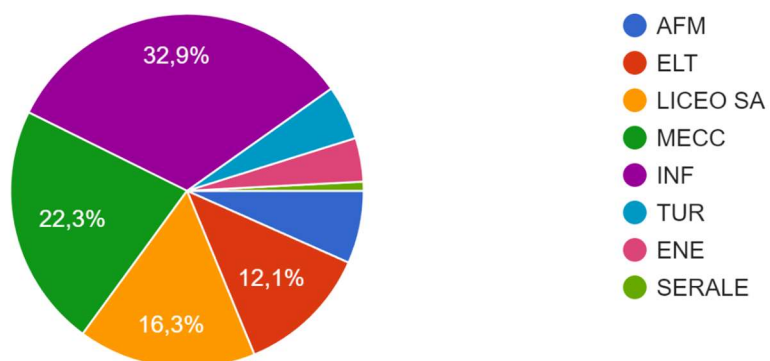

# MONITORAGGIO STUDENTI AS 2023-24

## CLASSE frequentata

602 risposte

## settore

602 risposte