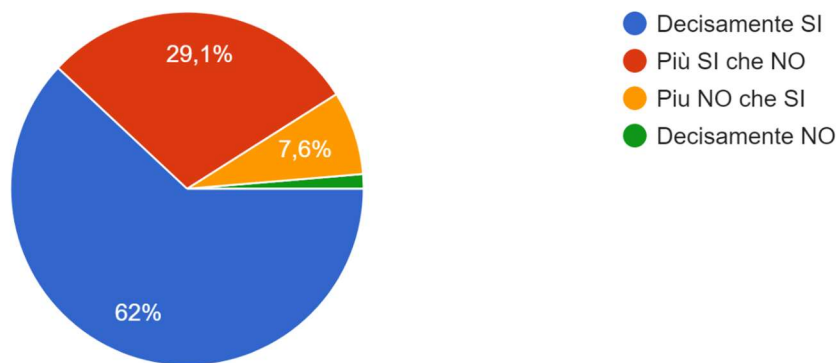

Ti senti inserito bene nella Scuola che frequenti?

602 risposte