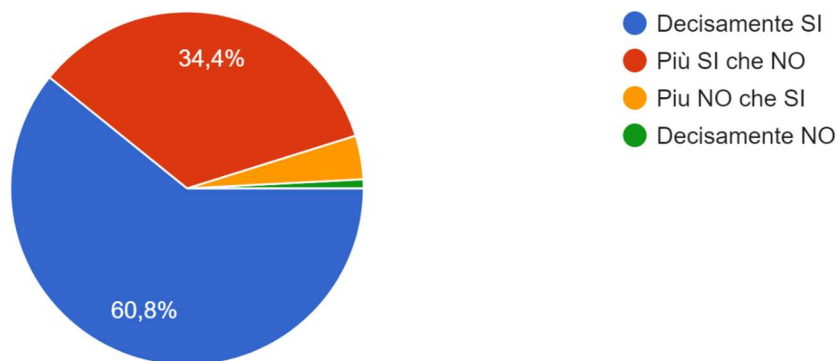

Ritieni che il Preside sia vicino alle esigenze dei ragazzi?

602 risposte