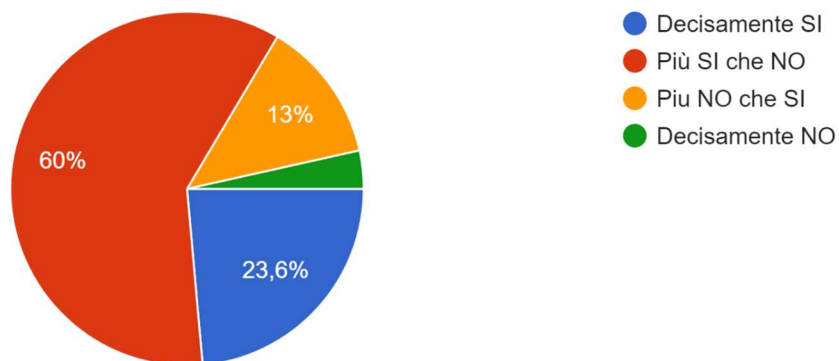

### Partecipi alle iniziative extra curricolari che la Scuola propone?

602 risposte

### Sei soddisfatto delle iniziative extra scolastiche che il Vallauri propone?

602 risposte

### Sei soddisfatto del funzionamento organizzativo del Vallauri nel suo complesso?

602 risposte

Sei soddisfatto del lavoro dei tuoi docenti nel suo complesso?

602 risposte

Ritieni che il Preside svolga bene il suo lavoro?