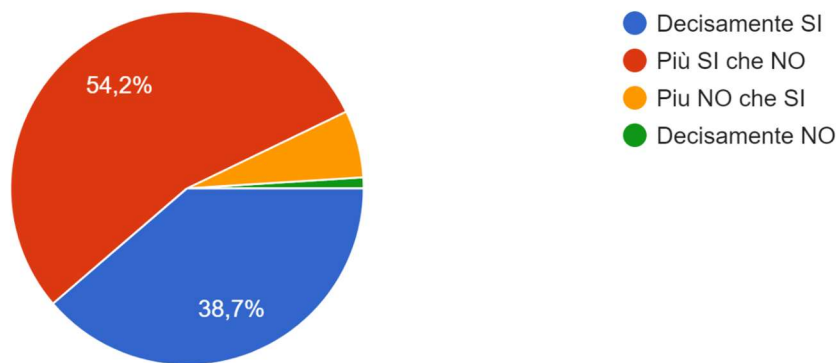

Il servizio di segreteria ritieni sia efficiente?

602 risposte