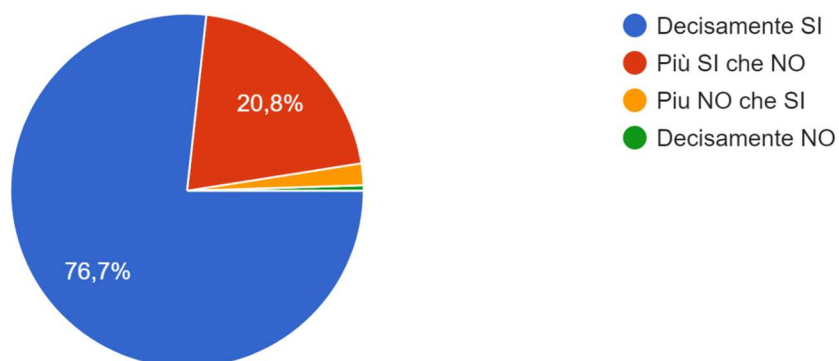

Ritieni che il Preside svolga bene il suo lavoro?

602 risposte