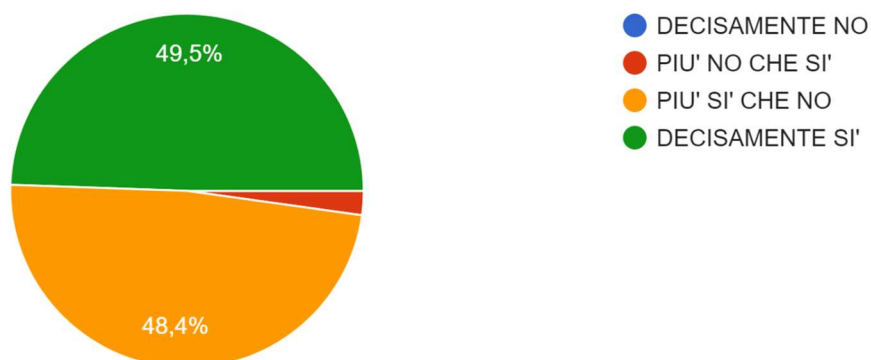

182 risposte

Ritiene che il Preside sia percepito e rispettato dagli studenti di questa Scuola?

183 risposte

Si ritiene soddisfatto della funzionalità dei Consigli di Classe di questa Scuola?

182 risposte