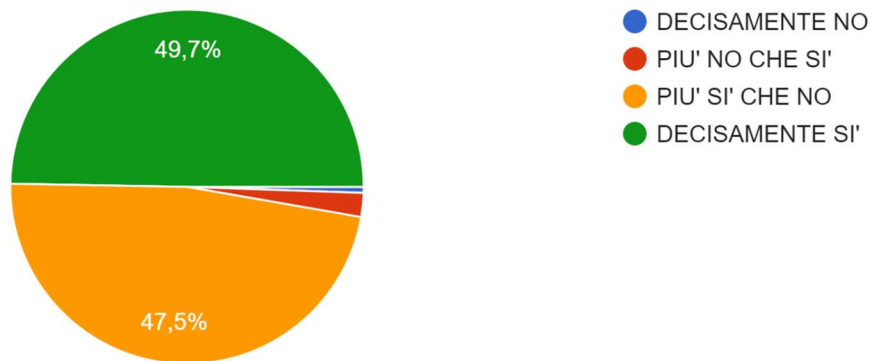

180 risposte

Si ritiene soddisfatto dell'ambiente di lavoro che si abita in questa Scuola?

180 risposte

Ritiene che i comportamenti e le prassi adottate dagli studenti siano all'insegna dell'educazione e della corretta convivenza?

183 risposte

Si ritiene soddisfatto del sistema di comunicazione-informazione interno ?

183 risposte

Si ritiene soddisfatto della cultura e del rispetto delle norme di sicurezza in questo istituto?

181 risposte