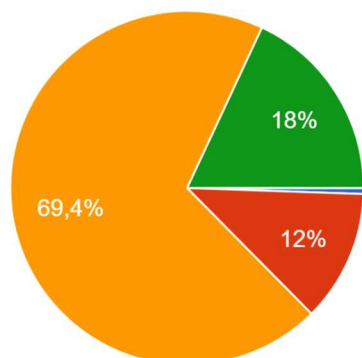

# MONITORAGGIO DOCENTI AS 2023-24

Si ritiene soddisfatto dell'impegno medio degli studenti di questa Scuola nello studio?

183 risposte

- DECISAMENTE NO
- PIU' NO CHE SI'
- PIU' SI' CHE NO
- DECISAMENTE SI'

Su quale settore insegna?

183 risposte

- ECONOMICO
- ELETTROTECNICO
- INFORMATICO
- LICEALE
- MECCANICO
- SERALE

Si ritiene soddisfatto dei risultati medi raggiunti dagli studenti di questa Scuola?

180 risposte