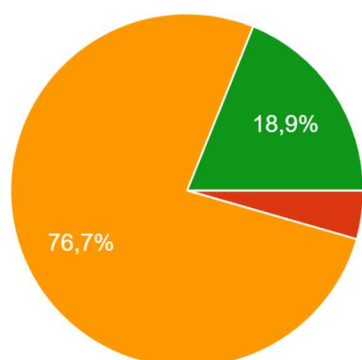

# MONITORAGGIO DOCENTI AS 2023-24

Si ritiene soddisfatto dell'impegno medio degli studenti di questa Scuola nello studio?

183 risposte

- DECISAMENTE NO
- PIU' NO CHE SI'
- PIU' SI' CHE NO
- DECISAMENTE SI'

Su quale settore insegna?

183 risposte

- ECONOMICO
- ELETTROTECNICO
- INFORMATICO
- LICEALE
- MECCANICO
- SERALE

Si ritiene soddisfatto dei risultati medi raggiunti dagli studenti di questa Scuola?

180 risposte

- DECISAMENTE NO
- PIU' NO CHE SI'
- PIU' SI' CHE NO
- DECISAMENTE SI'

Si ritiene soddisfatto del rapporto con i genitori degli studenti di questa Scuola?

181 risposte

Si ritiene soddisfatto del rapporto con il personale ATA di questa Scuola?