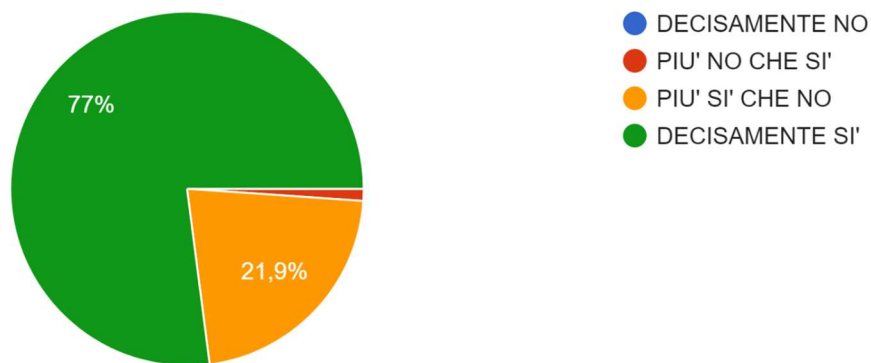

- DECISAMENTE NO
- PIU' NO CHE SI'
- PIU' SI' CHE NO
- DECISAMENTE SI'

Si ritiene soddisfatto del rapporto con i genitori degli studenti di questa Scuola?

181 risposte

Si ritiene soddisfatto del rapporto con il personale ATA di questa Scuola?

181 risposte

Si ritiene soddisfatto del rapporto con i Vice-presidi di questa Scuola?

183 risposte

Si ritiene soddisfatto del rapporto con il DSGA di questa Scuola?

173 risposte

Si ritiene soddisfatto del rapporto con il Preside di questa Scuola?

182 risposte

Ritiene che il Preside sia percepito e rispettato dagli studenti di questa Scuola?

183 risposte

Si ritiene soddisfatto della funzionalità dei Consigli di Classe di questa Scuola?

182 risposte