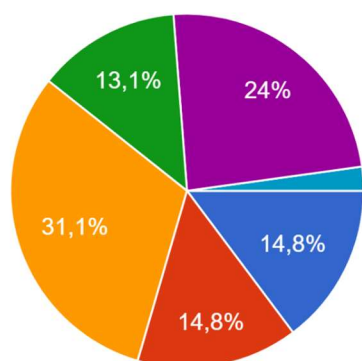

# MONITORAGGIO DOCENTI AS 2023-24

Si ritiene soddisfatto dell'impegno medio degli studenti di questa Scuola nello studio?

183 risposte

- DECISAMENTE NO
- PIU' NO CHE SI'
- PIU' SI' CHE NO
- DECISAMENTE SI'

Su quale settore insegna?

183 risposte

- ECONOMICO
- ELETTROTECNICO
- INFORMATICO
- LICEALE
- MECCANICO
- SERALE

Si ritiene soddisfatto dei risultati medi raggiunti dagli studenti di questa Scuola?

180 risposte