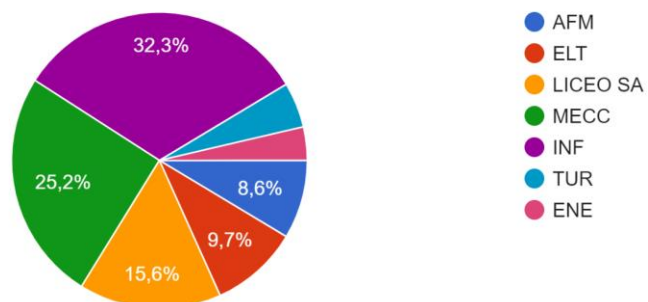

MONITORAGGIO STUDENTI 2021/22

settore

931 risposte

Sei soddisfatt@ del percorso di studi intrapreso al Vallauri?

931 risposte

Il carico di studio ritieni sia complessivamente accettabile e sostenibile?

931 risposte

MONITORAGGIO STUDENTI 2021/22

Il tuo rapporto con i compagni di classe ritieni sia positivo?

931 risposte

Ti senti inserito bene nella Scuola che frequenti?

931 risposte

Partecipi alle iniziative extra curricolari che la Scuola propone?