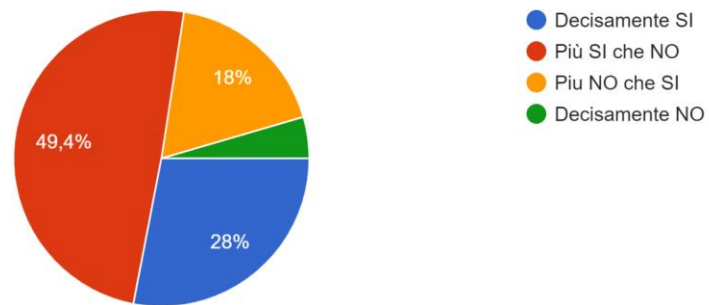

MONITORAGGIO STUDENTI 2021/22

settore

931 risposte

Sei soddisfatt@ del percorso di studi intrapreso al Vallauri?

931 risposte

Il carico di studio ritieni sia complessivamente accettabile e sostenibile?

931 risposte

MONITORAGGIO STUDENTI 2021/22

Il tuo rapporto con i compagni di classe ritieni sia positivo?

931 risposte

Ti senti inserito bene nella Scuola che frequenti?

931 risposte

Partecipi alle iniziative extra curricolari che la Scuola propone?

931 risposte

MONITORAGGIO STUDENTI 2021/22

Sei soddisfatto delle iniziative extra scolastiche che il Vallauri propone?

931 risposte

Sei soddisfatto del funzionamento organizzativo del Vallauri nel suo complesso?