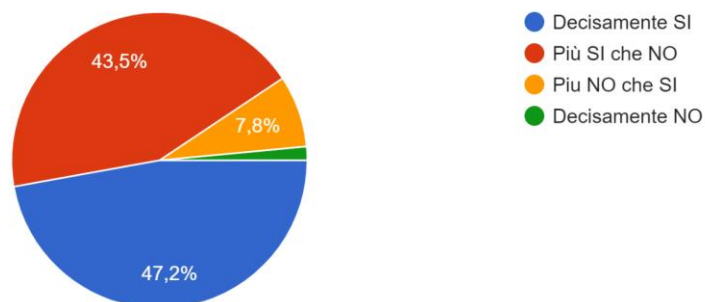

MONITORAGGIO STUDENTI 2021/22

settore

931 risposte

Sei soddisfatt@ del percorso di studi intrapreso al Vallauri?

931 risposte

Il carico di studio ritieni sia complessivamente accettabile e sostenibile?

931 risposte

MONITORAGGIO STUDENTI 2021/22

Il tuo rapporto con i compagni di classe ritieni sia positivo?

931 risposte

Ti senti inserito bene nella Scuola che frequenti?

931 risposte

Partecipi alle iniziative extra curricolari che la Scuola propone?