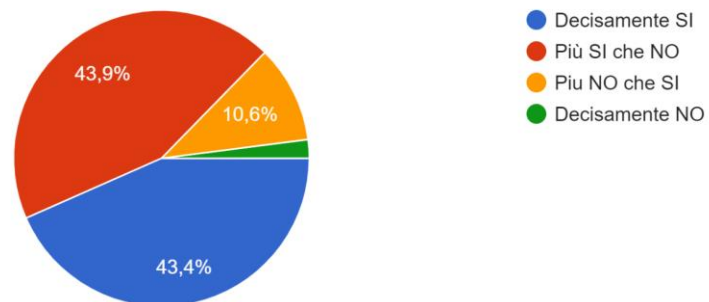

Sei soddisfatto del funzionamento organizzativo del Vallauri nel suo complesso?

931 risposte