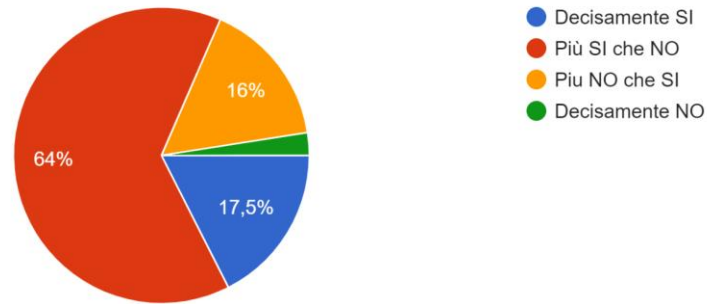

MONITORAGGIO STUDENTI 2021/22

Sei soddisfatto del lavoro dei tuoi docenti nel suo complesso?

931 risposte