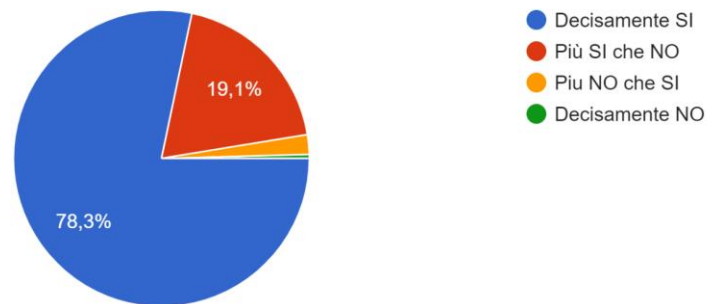

931 risposte

MONITORAGGIO STUDENTI 2021/22

Sei soddisfatto delle iniziative extra scolastiche che il Vallauri propone?

931 risposte

Sei soddisfatto del funzionamento organizzativo del Vallauri nel suo complesso?

931 risposte

MONITORAGGIO STUDENTI 2021/22

Sei soddisfatto del lavoro dei tuoi docenti nel suo complesso?

931 risposte

Ritieni che il Preside svolga bene il suo lavoro?

931 risposte

Ritieni che il Preside sia vicino alle esigenze dei ragazzi?

931 risposte

MONITORAGGIO STUDENTI 2021/22

Che giudizio esprimi complessivamente su di lui?

931 risposte