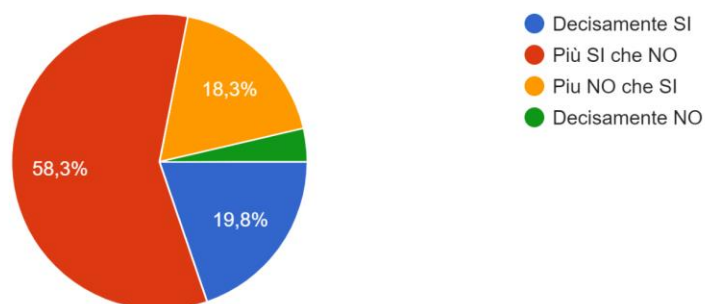

MONITORAGGIO STUDENTI 2021/22

settore

931 risposte

Sei soddisfatt@ del percorso di studi intrapreso al Vallauri?

931 risposte

Il carico di studio ritieni sia complessivamente accettabile e sostenibile?

931 risposte

MONITORAGGIO STUDENTI 2021/22

Il tuo rapporto con i compagni di classe ritieni sia positivo?

931 risposte

Ti senti inserito bene nella Scuola che frequenti?

931 risposte

Partecipi alle iniziative extra curricolari che la Scuola propone?