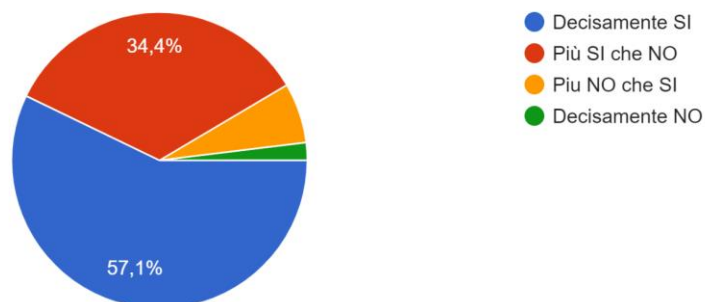

MONITORAGGIO STUDENTI 2021/22

settore

931 risposte

Sei soddisfatt@ del percorso di studi intrapreso al Vallauri?

931 risposte

Il carico di studio ritieni sia complessivamente accettabile e sostenibile?

931 risposte

MONITORAGGIO STUDENTI 2021/22

Il tuo rapporto con i compagni di classe ritieni sia positivo?

931 risposte

Ti senti inserito bene nella Scuola che frequenti?

931 risposte

Partecipi alle iniziative extra curricolari che la Scuola propone?