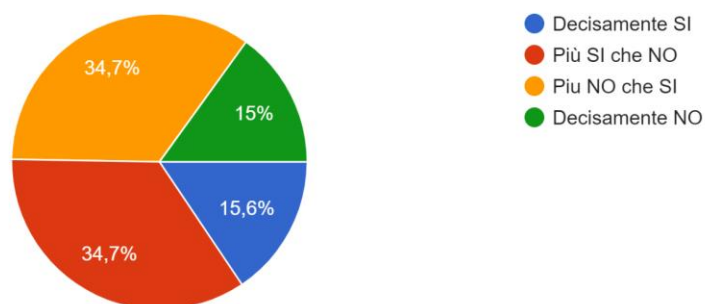

MONITORAGGIO STUDENTI 2021/22

settore

931 risposte

Sei soddisfatt@ del percorso di studi intrapreso al Vallauri?

931 risposte

Il carico di studio ritieni sia complessivamente accettabile e sostenibile?

931 risposte

MONITORAGGIO STUDENTI 2021/22

Il tuo rapporto con i compagni di classe ritieni sia positivo?

931 risposte

Ti senti inserito bene nella Scuola che frequenti?

931 risposte

Partecipi alle iniziative extra curricolari che la Scuola propone?

931 risposte

MONITORAGGIO STUDENTI 2021/22

Sei soddisfatto delle iniziative extra scolastiche che il Vallauri propone?

931 risposte

Sei soddisfatto del funzionamento organizzativo del Vallauri nel suo complesso?