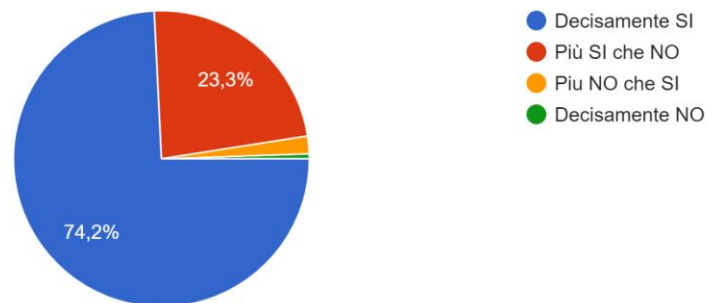

931 risposte

MONITORAGGIO STUDENTI 2021/22

Sei soddisfatto delle iniziative extra scolastiche che il Vallauri propone?

931 risposte

Sei soddisfatto del funzionamento organizzativo del Vallauri nel suo complesso?

931 risposte

MONITORAGGIO STUDENTI 2021/22

Sei soddisfatto del lavoro dei tuoi docenti nel suo complesso?

931 risposte

Ritieni che il Preside svolga bene il suo lavoro?

931 risposte

Ritieni che il Preside sia vicino alle esigenze dei ragazzi?

931 risposte

MONITORAGGIO STUDENTI 2021/22

Che giudizio esprimi complessivamente su di lui?

931 risposte