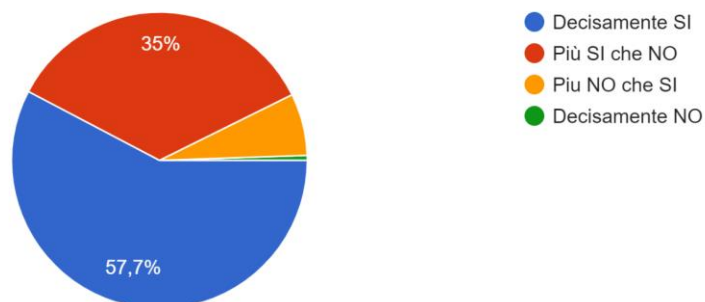

MONITORAGGIO STUDENTI 2021/22

settore

931 risposte

Sei soddisfatt@ del percorso di studi intrapreso al Vallauri?

931 risposte

Il carico di studio ritieni sia complessivamente accettabile e sostenibile?

931 risposte

MONITORAGGIO STUDENTI 2021/22

Il tuo rapporto con i compagni di classe ritieni sia positivo?

931 risposte

Ti senti inserito bene nella Scuola che frequenti?

931 risposte

Partecipi alle iniziative extra curricolari che la Scuola propone?

931 risposte

MONITORAGGIO STUDENTI 2021/22

Sei soddisfatto delle iniziative extra scolastiche che il Vallauri propone?

931 risposte

Sei soddisfatto del funzionamento organizzativo del Vallauri nel suo complesso?